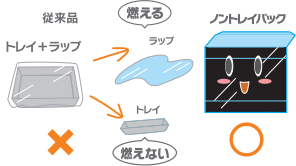

材質には全て軟質PPフィルムを使用しているので…

ゴミの分別回収の必要がありません