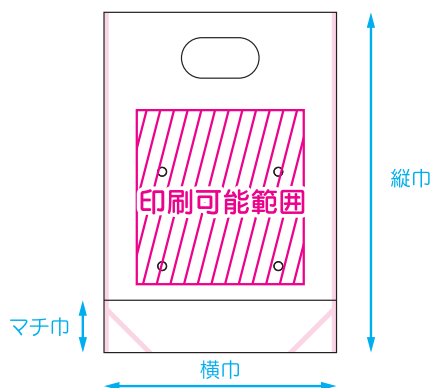

材質

外装:OPP防曇 40 μ

4 印刷自由

グラビア印刷可。印刷範囲は
図1をご参照ください。

1 持ち手

持ちやすいように持ち手穴
が開いています。

2 空気穴

通気性をよくし曇りを防ぎ
ます。商品の鮮度を保ちます。

3 スタンド仕様

商品を入れると立ち上がる構
造になっています。倒れにくく
陳列したときに美しいです。

■立体図

図1

■断面図

断面図
(入れる前)

断面図
(入れた後)

CP40L