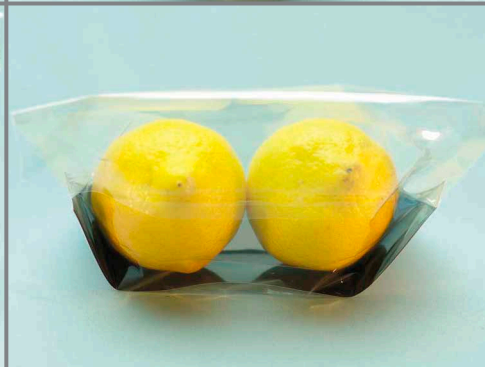

- ●採寸時は事前に袋サンプルにて寸法をお確かめください。
- ●表裏にオリジナルデザイン印刷ができます。
- ●用途はトマト・ミニトマト・アメリカンチェリー・りんご・梨・みかん・レモン・キウイ等に最適です。

■ 無地

■ 印刷入り