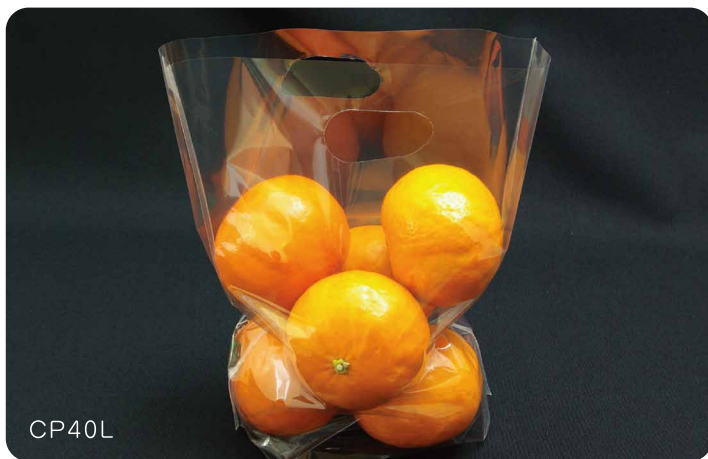

CP40L

CP40S

CP40S

CP40M

CP40S

CP40S

CP40M

CP40S

特徴

1 地球に優しい

材質には全て軟質PPフィルムを使用しているので…
焼却時にダイオキシンが発生しません

2 陳列したときに美しい

商品を入れると自立する構造のため、陳列が
しやすくなります

3 グラビア印刷が可能

グラビア印刷が可能なのでオリジナル
デザイン袋ができます

商品コード	商品名	材質	サイズ		穴数	ケース入数
			厚み×横×縦(マチ巾)			
CP40S	キューブバック S	外装:OPP防曇	# 40×150×180 GZ40		4穴	5,000枚
CP40M	キューブバック M		# 40×160×250 GZ40			4,000枚
CP40L	キューブバック L		# 40×200×245 GZ45			3,000枚

※上記規格サイズ以外に別注品の対応もしております。お気軽にお問い合わせ下さいませ。

シードパック株式会社

本社 〒581-0043 大阪府八尾市空港1-137-1
TEL(072)991-5866 FAX(072)991-5986

東京営業所 〒101-0031 東京都千代田区東神田1-11-7 東神田MKビル3F
TEL(03)5809-3147 FAX(03)5809-3148

九州営業所 〒812-0013 福岡県福岡市博多区博多駅東1-1-33
はかた近代ビル2F
TEL(050)3385-6755 FAX(092)510-7144

☎ <http://www.seedspack.co.jp> ✉ info@seedspack.co.jp