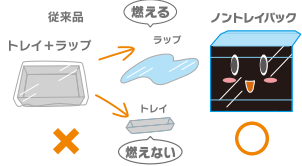

### 1 フタ部分（ノリ付）

ゴミや虫の混入を防ぎます。

## 立体図

図1

## 断面図

断面図（入れる前）

断面図（入れた後）

■ 特徴

1 地球に優しい

材質には全て軟質PPフィルムを使用しているので…

ゴミの軽減化が図れます

ゴミの分別回収の必要がありません

焼却時にダイオキシンが発生しません

2 衛生的

フタ付きなのでディスプレイの際にゴミの混入が防げます

3 陳列したときに美しい

座りのよい構造のため、自立するので陳列がしやすくなります

4 従来のパッケージにない外観

商品がきっちり納まるスマートな外観

5 グラビア印刷が可能