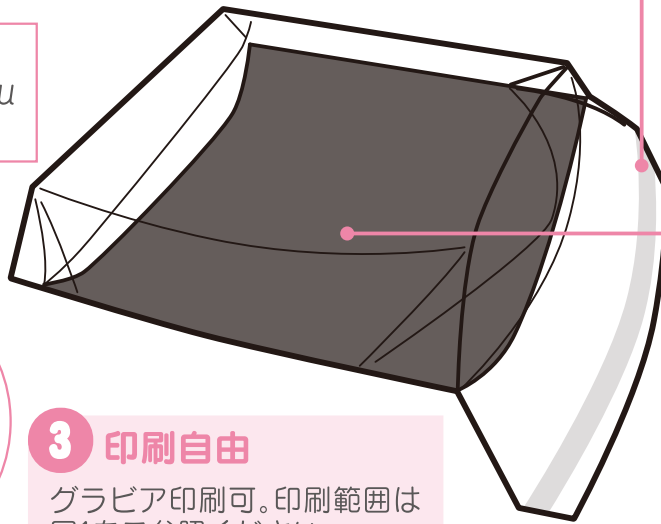

# ノントレイパック

環境にやさしい、新時代のパッケージ

NTP40M-2B

NTP40L-1B

NTP40M-1B

■ 仕様 ※採寸時は事前に袋サンプルにて寸法をお確かめください

### 1 フタ部分（ノリ付）

ゴミや虫の混入を防ぎます。